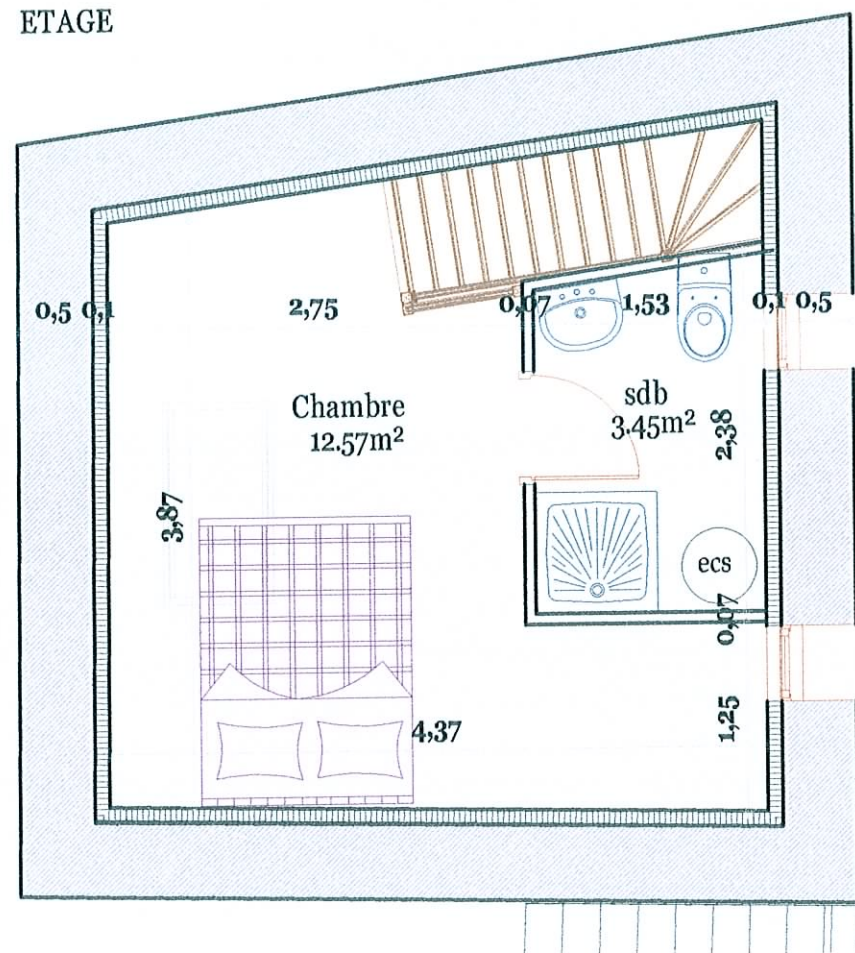

REZ-DE-CHAUSSEE

ETAGE

Echelle 2cm par mètre

Position dans le bâtiment

Tableau des surfaces	
séjour/cuisine	16.97
chambre	12.58
Salle de bains	3.45
Total	33.00m²

Indice A 8/6/2010

Le clos de Berry appartement n° 3 au Rdc surface 33.00 m²