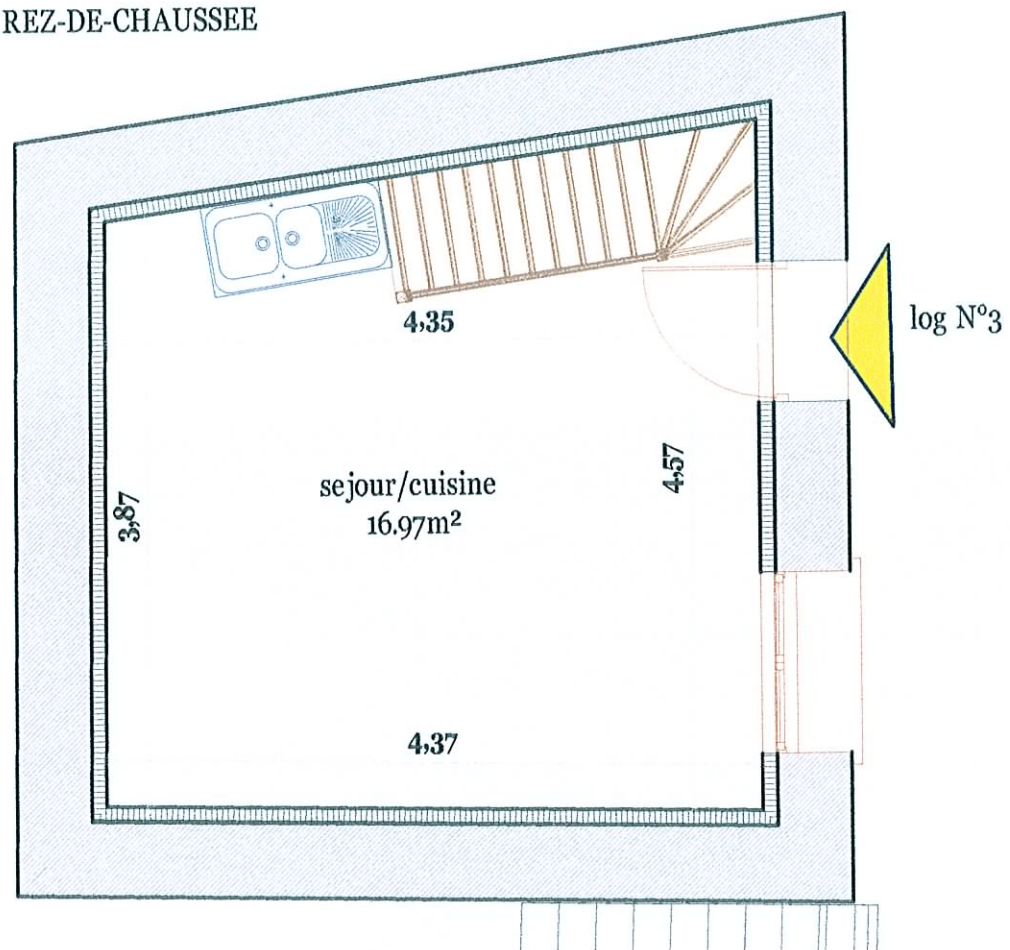

REZ-DE-CHAUSSEE

ETAGE

Echelle 2cm par mètre

Position dans le bâtiment

Tableau des surfaces	
séjour/cuisine	16.97
chambre	12.58
Salle de bains	3.45
Total	33.00m²

Indice A 8/6/2010

Le clos de Berry appartement n° 3 au Rdc surface 33.00 m²